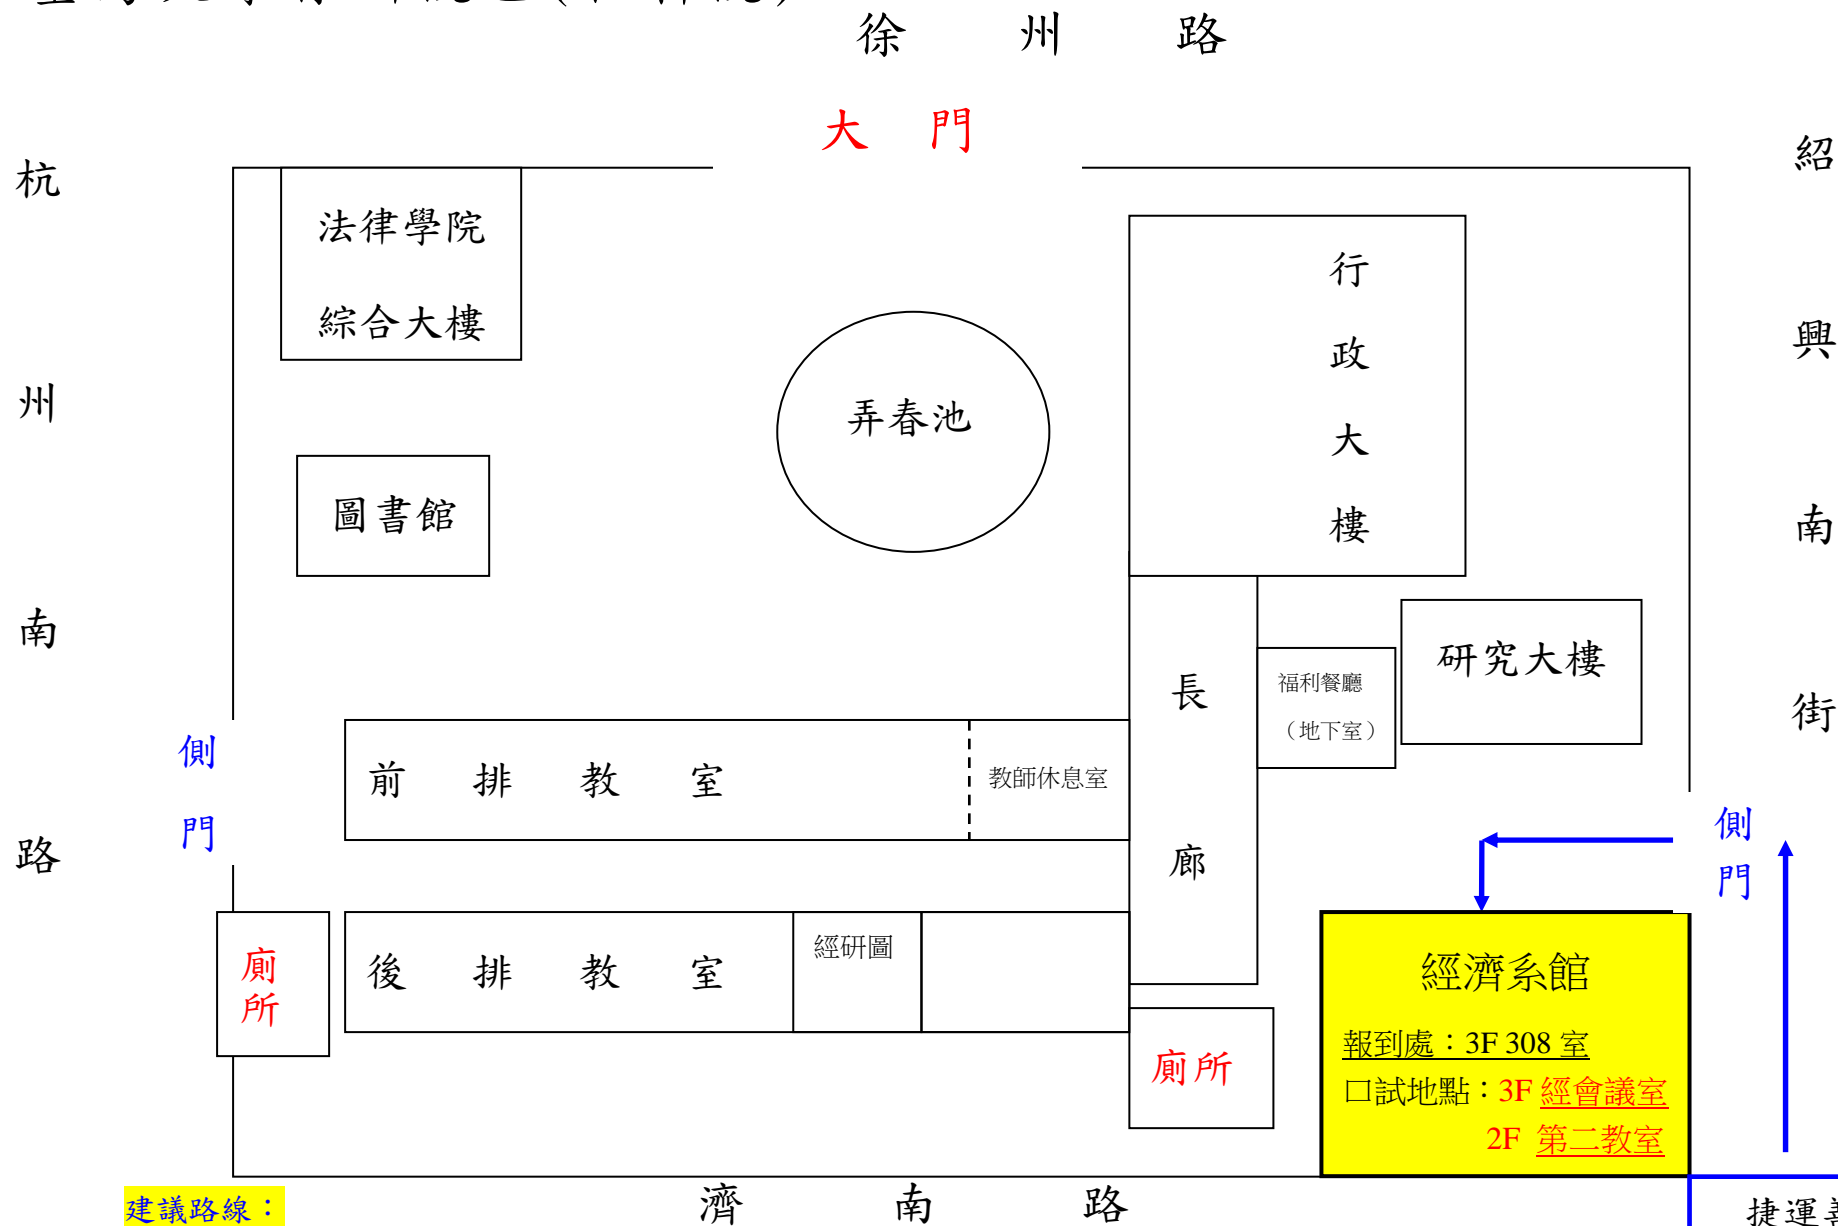

國立臺灣大學經濟學系

National Taiwan University
Department of Economics
21 Hsu-Chow Road, Taipei, TAIWAN

臺北市徐州路 21 號
Tel: (886-2)2351-9641 轉 276
Tel/Fax: (886-2)2321-5704, 2351-1826

103 學年度博士班入學考口試公告

口試時間表

口試時間	准考證號碼	姓名
8:30 - 8:42	3041001	陳怡紋
8:42 - 9:54	3041002	董建華
8:54 - 9:06	3041008	林季萱
9:06 - 9:18	3041013	余博揚
9:18 - 9:30	3041014	許至乙
休息至 9:48		
9:48 - 10:00	3041003	陳舜華
10:00 - 10:12	3041005	崔永序
10:12 - 10:24	3041009	戴瑋澍
10:24 - 10:36	3041016	林怡諄
休息至 10:48		
10:48 - 11:00	3041004	楊智任
11:00 - 11:12	3041006	陳宇軒
11:12 - 11:24	3041007	黃鼎鈞
11:24 - 11:36	3041011	蔡宛捷

- 口試日期為 2014 年 5 月 23 日 (星期五)。
- 口試報到地點為臺北市徐州路 21 號臺灣大學社會科學院經濟系館(經研大樓)三樓 308 討論室(經會議室旁)，請於個人口試時間開始前 15 分鐘報到。
- 參加口試者，務必按照上列時間、地點前往報到及應試。逾時不到者，以棄權論，不另補試。
- 口試當日請攜帶「准考證」及「身份證」。

臺灣大學經濟學系
2014 年 5 月 21 日

國立臺灣大學 103 學年度經濟學系博士班入學考口試考場位置示意圖

臺灣大學徐州院區(社科院)

建議路線：

捷運善導寺站 5 號出口右轉紹興南街 → 直走約 5 分鐘 → 過濟南路口的紅綠燈後即可抵達臺灣大學社科院側門 → 由側門進入 → 左手邊第一棟樓即為經濟系館(經研大樓) → 請上三樓 308 室報到。

捷運善導寺站
(5 號出口)